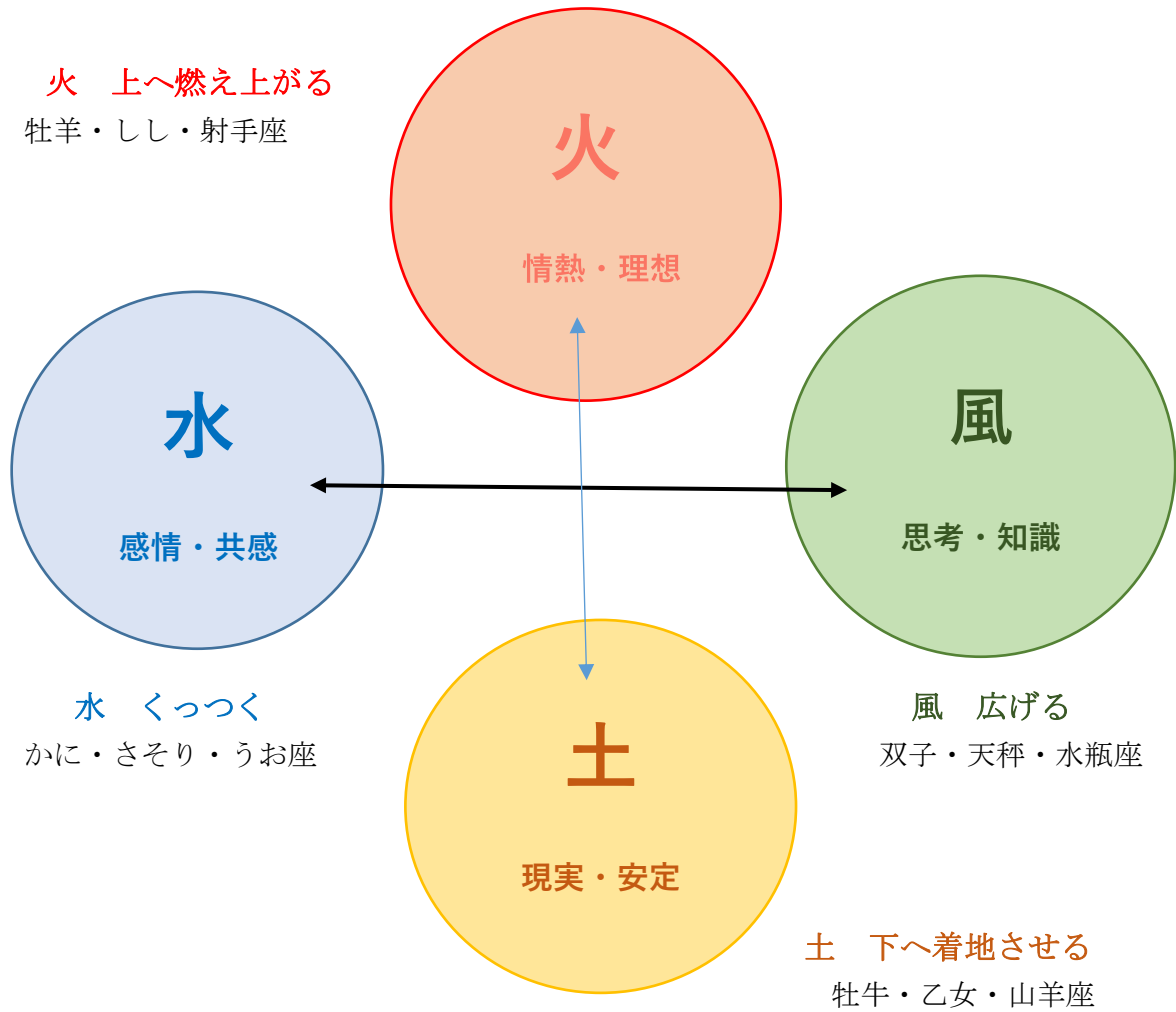

陰陽と4つのグループ（生き方と傾向）

陰（女性性） 陽（男性性）		4つのグループ（生き方と傾向）		星座
陽	男性的、活動的 自己表現、積極的 切り開く力	火	情熱的、直感優勢、理想主義 創造的、行動的、スポーツ、挑戦 精神、華やか、子供っぽい	牡羊座 しし座 射手座
陽	男性的、活動的 自己表現、積極的 切り開く力	風	理性的、知識、知的、情報通、 ノリが軽い、コミュニケーション 気まぐれ、縛られたくない	双子座 天秤座 水瓶座
陰	女性的、内向的 消極性、受容、育てる力	土	実用性、現実的、感覚重視 物や才能、安定、慎重、頑固 堅実な経済感覚、経験と努力	牡牛座 乙女座 山羊座
陰	女性的、内向的 消極性、受容、育てる力	水	情緒的、感覚的、感受性 繊細、想像力、敏感 感情の起伏がある、靈感	かに座 さそり座 うお座