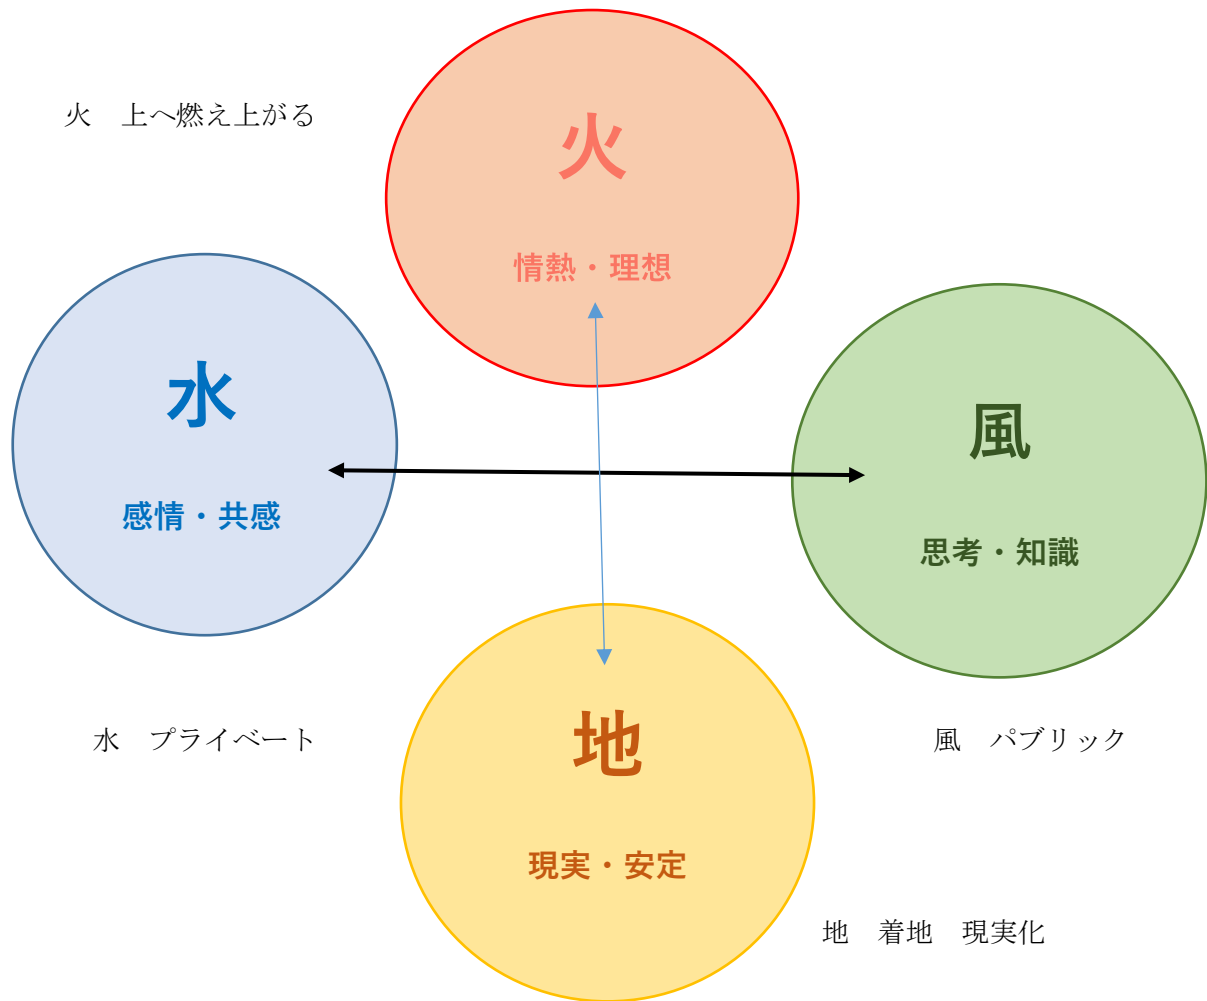

4つのグループ (生き方と傾向)

陰 (女性性)	陽 (男性性)	4つのグループ (生き方と傾向)		星座
陽	男性的、活動的 自己表現、積極的 切り開く力	火	情熱的、直感優勢、理想主義 創造的、行動的、スポーツ、挑戦 精神、華やか、子供っぽい	牡羊座 獅子座 射手座
陰	女性的、内向的 消極性、受容、育てる力	地	実用性、現実的、感覚重視 物や才能、安定、慎重、頑固 堅実な経済感覚、経験と努力	牡牛座 乙女座 山羊座
陽	男性的、活動的 自己表現、積極的 切り開く力	風	理性的、知識、知的、情報通、 ノリが軽い、コミュニケーション、 気まぐれ、縛られたくない	双子座 天秤座 水瓶座
陰	女性的、内向的 消極性、受容、育てる力	水	情緒的、感覚的、感受性 繊細、想像力、敏感 感情の起伏がある、靈感	かに座 さそり座 うお座